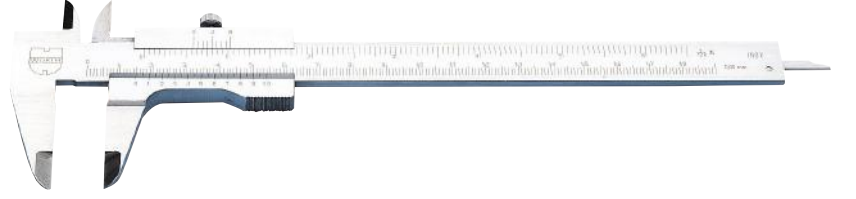

KUMPAS - SABİTLEME VİDALI (0 - 150MM)

Vidalı sabitlemeli kumpas.

- Arkada yiv tablosu
- Paslanmaz
- Ölçek ve skala mat krom kaplama
- Düz ve katmanlı yüzeyleri ölçer
- Kumpas üzerindeki derinlik ölçęęi
- Özel kutusu içinde teslim edilir
- DIN 862

Art.-Nr. 0715 76 02

Amb./Ad. 1

₺ 175

₺ 206,50 KDV'li

SOĞUTMA SUYU ANTİFRİZ BOMESİ

- Etandiol (Etilen glikol) ve su karışımları için kullanılır
- Otomatik sıcaklık düzeltme fonksiyonuna sahiptir
- Bütün soğutma suyu sıcaklıklarında donma noktasının direkt ve kolay okunmasını sağlar