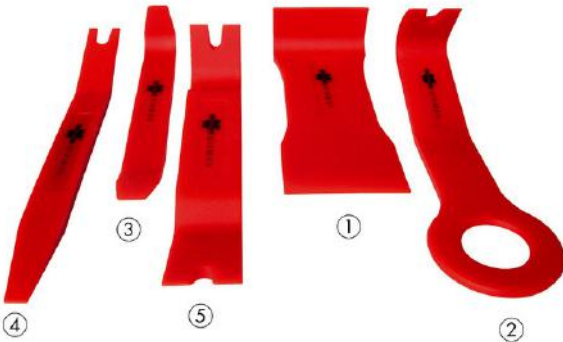

₺ 189

₺ 223,02 KDV'li

Alyan Anahtar Seti -
TORKS - (5 - 45TX) 13 Parça

Art.-Nr. 0715 39 10
Amb./Ad. 1

₺ 189

₺ 223,02 KDV'li

Plastik Oto Montaj Aparat Seti 5 Parça

Art.-Nr. 0714 58 310
Amb./Ad. 1

₺ 145

₺ 171,10 KDV'li

CIRCIRLI TORK ANAHTARI
1/2" 60 - 300NM

- DIN EN ISO 6789:2003 uyarınca ayarlanmış doğruluk/hassasiyet \pm %3 doğruluk.
- Tutma sapını çevirerek basit ve hassas ayarlama
- Değişitirmeli ve/veya geçmeli kare uç
- Ölçme hem Nm hem de lbf.in. olarak yapılabilir.