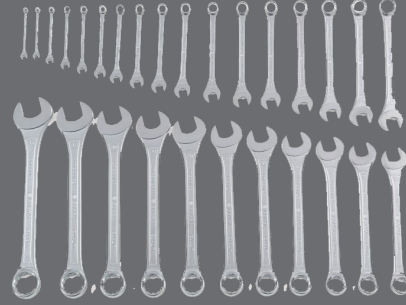

Kombine Anahtar Seti -28 Parça (SW 5,5 - SW34)