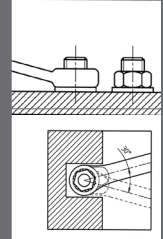

Kombine Anahtar Seti -28 Parça (SW 5,5 - SW34)