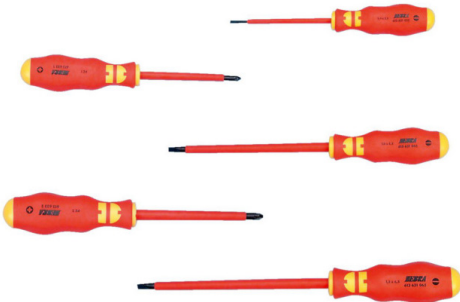

Düz Yıldız Tornavida Seti - PH - DIN 7437/7438

5 parça