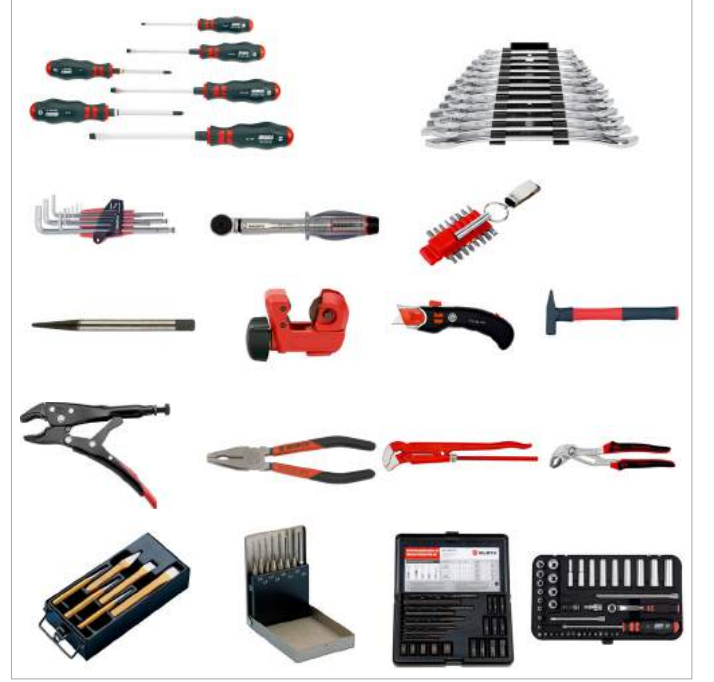

MONTAJ - EL ALETLERİ

Art.-Nr.	Tanım
0613 942 26	Düz -Yıldız Tornavida Seti - Ph - 6 Parça
0614 203	Bits Uç Seti - Metal Kemer Askılı - 17 Parça
0690 14	Kırık Cıvata Çektirme Seti
0695 348 xxx	Saplama Çektirme Klavuzu - Sol Diş (M8-11)
0713 09 xxx	Ayarlı Kaynak Pensesi Tip LL
0713 304 43	Düz Anahtar Takımı - 2 Ağızlı - Krom - 12 Parça
0714 551 xxx	Boru Kesme Aparatı Kompakt - 3-16 mm
0714 63 46	Pim Zimba Seti 8 Parça 0.9-5.9 mm
0714 01 563	Papağan Pense - DIN/ISO 8976-250Mm
0714 06 6x	Boru Anahtar - Papağan Çeneli
0714 71 xx	Cırcırlı Tork Anahtar
0714 732 xxx	Çekiç - Plastik Saplı
0715 01 576	Pense - DIN/ISO 5746-200 mm
0715 50 100	Alyan Anahatari Seti Topuz Başlı Segmanlı - 9 Parça
0715 66 013	Falçata - Plastik Gövde - Siyah - Ünlversal
0955 11 42	1/4" Lokma Anahtar Seti
0965 63 100	Keski Zimba Seti - 6 Parça