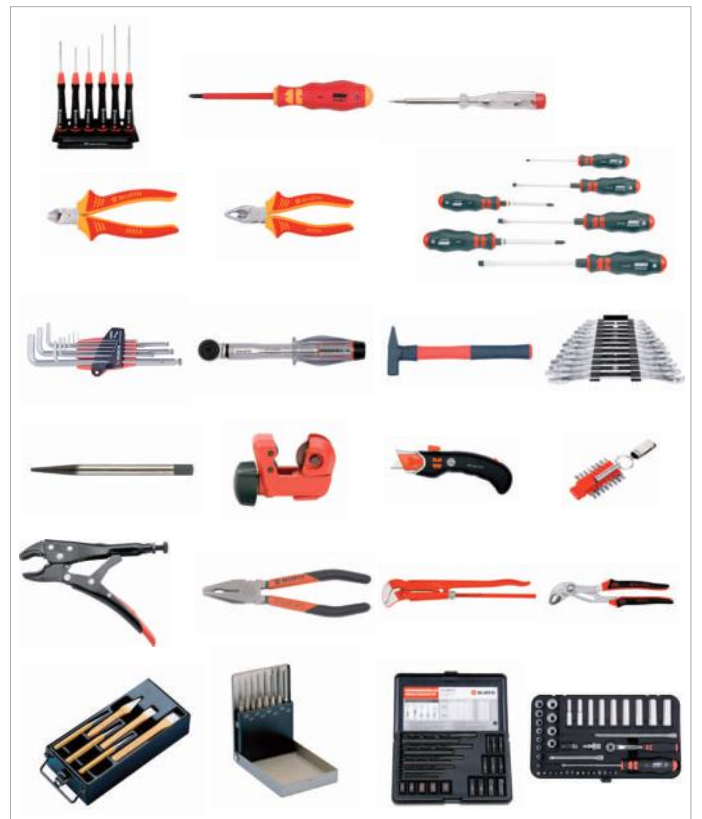

MONTAJ - EL ALETLERİ

Art.-Nr.	Tanım
0613 489 7	Düz - Yıldız Tornavida Set - Elektronikçi - 6 Parça
0613 632 1	Tornavida VDE - PH1x80
0613 942 26	Düz -Yıldız Tornavida Seti - Ph - 6 Parça
0614 203	Bits Uç Seti - Metal Kemer Askılı - 17 Parça
0690 14	Kırık Cıvata Çektirme Seti
0695 348 xxx	Saplama Çektirme Klavuzu - Sol Diş (M8-11)
0713 09 xxx	Ayarlı Kaynak Pensesi Tip LL
0713 304 43	Düz Anahtar Takımı - 2 Ağızlı - Krom - 12 Parça
0714 01 572	Yan Keski - VDE - DIN/ISO5749 - IEC60900
0714 01 575	Pense - VDE - DIN/ISO5746 - IEC60900
0714 551 xxx	Boru Kesme Aparatı Kompakt - 3-16 mm
0714 63 46	Pim Zimba Seti 8 Parça 0.9-5.9 mm
0714 01 563	Papağan Pense - DIN/ISO 8976-250Mm
0714 06 6x	Boru Anahtarı - Papağan Çeneli
0714 71 xx	Cırcırlı Tork Anahtarı
0714 732 xxx	Çekiç - Plastik Saplı
0715 01 576	Pense - DIN/ISO 5746-200 mm
0715 50 100	Alyan Anahatari Seti Topuz Başlı Segmanlı - 9 Parça
0715 53 05	Kontrol Kalemi
0715 66 013	Falçata - Plastik Gövde - Siyah - Üniversal
0955 11 42	1/4" Lokma Anahtar Seti
0965 63 100	Keski Zimba Seti - 6 Parça