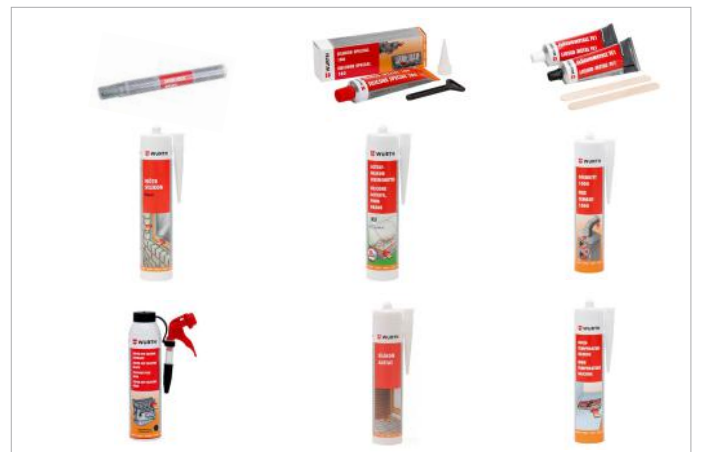

SIZDIRMAZLIK ÜRÜNLERİ

Art.-Nr.	Tanım
0890 32x	Silikon Sıvı Conta
0892 330	Yüksek Isı Silikonu Kırmızı 310 ml
0892 510 xxx	Nötr Silikon
0892 317 x	Silikon Asetat
0892 550 3	Silikon Asetat - NSF - Gümüş 310 ml
0893 290 0	1000°C Isıya Dayanıklı Fırın Macunu 310 ml
0893 331 xxx	RTV Sıvı Conta NO-MEKO 200 ml
0893 449	FE1 - Sıvı Metal 500 gr
0893 449 011	Çift Karışimli Metal Tamir Macunu 120 gr