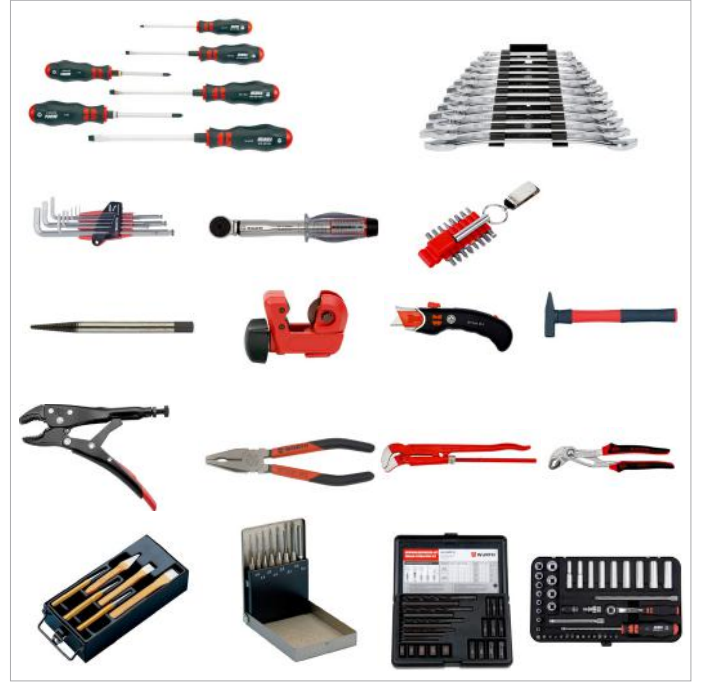

MONTAJ - EL ALETLERİ

Art.-Nr.	Tanım
0613 942 26	Düz -Yıldız Tornavida Seti - Ph - 6 Parça
0614 203	Bits Uç Seti - Metal Kemer Askılı - 17 Parça
0690 14	Kırık Cıvata Çektirme Seti
0695 348 xxx	Saplama Çektirme Klavuzu - Sol Diş (M8-11)
0713 09 xxx	Ayarlı Kaynak Pensesi Tip LL
0713 304 43	Düz Anahtar Takımı - 2 Ağızlı - Krom - 12 Parça
0714 551 xxx	Boru Kesme Aparatı Kompakt - 3-16 mm
0714 63 46	Pim Zimba Seti 8 Parça 0.9-5.9 mm
0714 01 563	Papağan Pense - DIN/ISO 8976-250Mm
0714 06 6x	Boru Anahtar - Papağan Çeneli
0714 71 xx	Cırcırlı Tork Anahtar
0714 732 xxx	Çekiç - Plastik Saplı
0715 01 576	Pense - DIN/ISO 5746-200 mm
0715 50 100	Alyan Anahatari Seti Topuz Başlı Segmanlı - 9 Parça
0715 66 013	Falçata - Plastik Gövde - Siyah - Ünsersal
0955 11 42	1/4" Lokma Anahtar Seti
0965 63 100	Keski Zimba Seti - 6 Parça