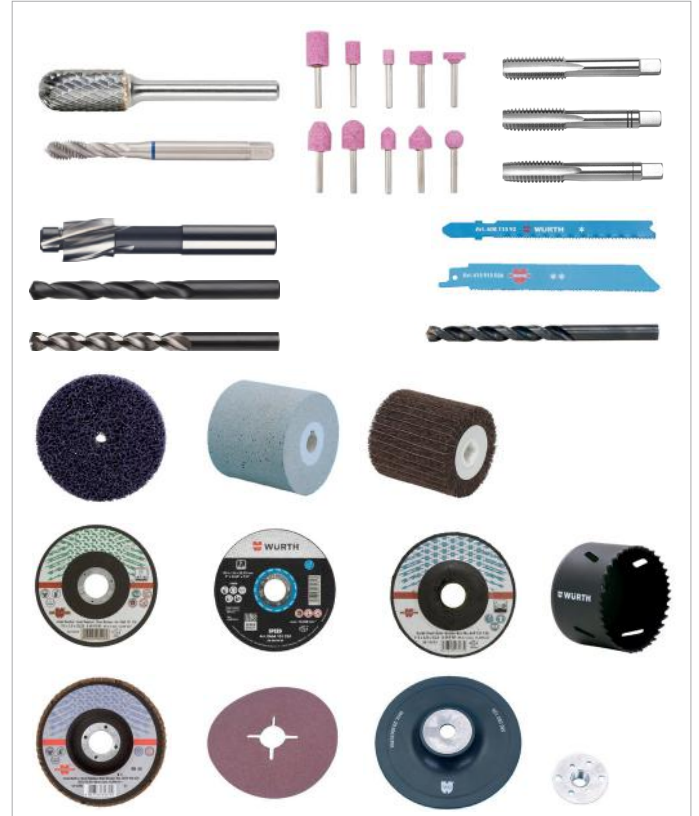

TALAŞ KALDIRMA İŞLEMLERİ

Art.-Nr.	Tanım
0579 400 31x	Flap Disk PREMIUM - Alüminyum Oksit - Çelik - D115
0580 115 xxx	Normal Korindonlu Vulkanize Fiber Disk Zımpara D115
0586 580 xxx	Fiber Zımpara Tabanı
0585 330 100	Disk Zımpara - Pembe - D100 mm
0608 115 93	Dekupaj Ucu Metal 91 mm-1,1Diş (5 Adet)
0615 915 026	Kılıç Testere Ucu Metal 150 mm-1,8 Diş (5 Adet)
0616 xxx xxx	Karbit - Parmak Freze Ucu
0624 00x xxx	HSS Metal Matkap Ucu - DIN338
0632 900 xxx	HSS Bimetal Panç Longlife & Speed
0639 xx	HSS El Kılavuzu - DIN352 - (1-3) 3 Parça
0653 xxx	HSSE Makine Kılavuz Tam Delik DIN371- Mavi
0664 101 150	Kesme Taşı - Speed - Çelik için - Mavi
0669 161 808	Taşlama Taşı - Çelik - Mavi
0672 976 80	Satinaj Mopu - Poliüretan 100x100 mm - İnce Kum
0672 91x xxx	Zımparalama Mopu - Keçe - Keten -100x100 mm
0680 10	Pembe Kalem Taş Seti 10 Parça
1970 005 686	H&K Havşa Freze (Mavi)
1970 001 396	H&K HSS Matkap Ucu DIN 338
1970 000 685	H&K Matkap Ucu (Hardox Malz. İçin)