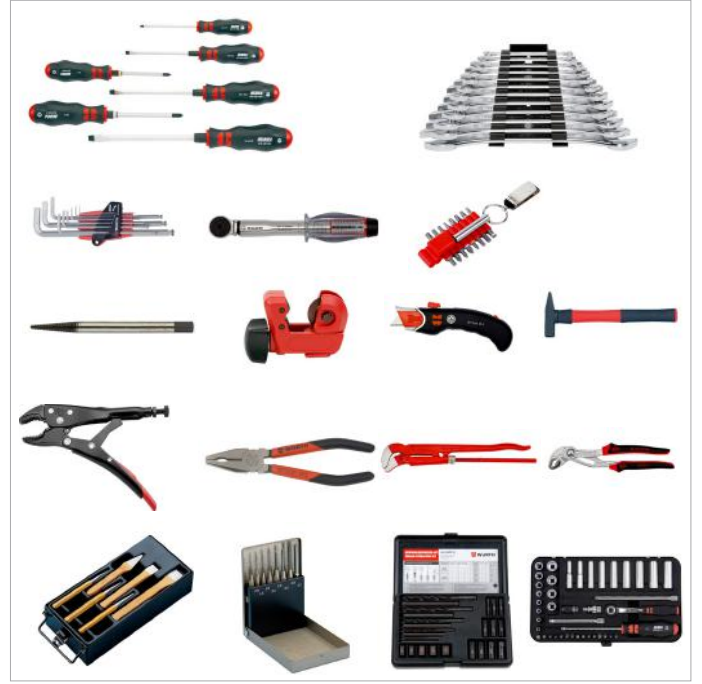

MONTAJ - EL ALETLERİ

Art.-Nr.	Tanım
0613 942 26	Düz -Yıldız Tornavida Seti - Ph - 6 Parça
0614 203	Bits Uç Seti - Metal Kemer Askılı - 17 Parça
0690 14	Kırık Cıvata Çektirme Seti
0695 348 xxx	Saplama Çektirme Klavuzu - Sol Diş (M8-11)
0713 09 xxx	Ayarlı Kaynak Pensesi Tip LL
0713 304 43	Düz Anahtar Takımı - 2 Ağızlı - Krom - 12 Parça
0714 551 xxx	Boru Kesme Aparatı Kompakt - 3-16 mm
0714 63 46	Pim Zimba Seti 8 Parça 0.9-5.9 mm
0714 01 563	Papağan Pense - DIN/ISO 8976-250Mm
0714 06 6x	Boru Anahtarları - Papağan Çeneli
0714 71 xx	Cırcırlı Tork Anahtarları
0714 732 xxx	Çekiç - Plastik Saplı
0715 01 576	Pense - DIN/ISO 5746-200 mm
0715 50 100	Alyan Anahatarları Seti Topuz Başlı Segmanlı - 9 Parça
0715 66 013	Falçata - Plastik Gövde - Siyah - Ünersal
0955 11 42	1/4" Lokma Anahtar Seti
0965 63 100	Keski Zimba Seti - 6 Parça