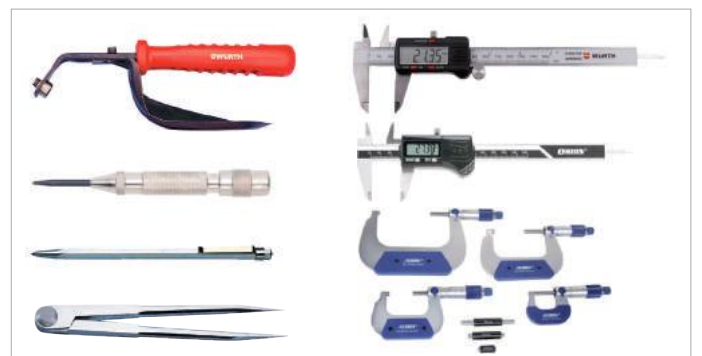

MARKALAMA

Art.-Nr.	Tanım
0714 42 05	Çapak Alma Bıçağı - Açılı - HSS - Plastik Kol
0714 63 45x	Otomatik Zimba
0714 70 09	Yüzey Çizim Kalem - 150 mm (sert zeminler için)
0715 70 01	Sivri Uçlu Pergel - Çelik - 200 mm
0715 70 03	Kalem Uçlu Pergel - Çelik - 200 mm
0715 76 19	Dijital Kumpas 0.01 mm Hassas (0-150 mm)
1970 022 907	H&K Kumpas - Su geçirmeyen
1970 023 007	H&K Mikrometre